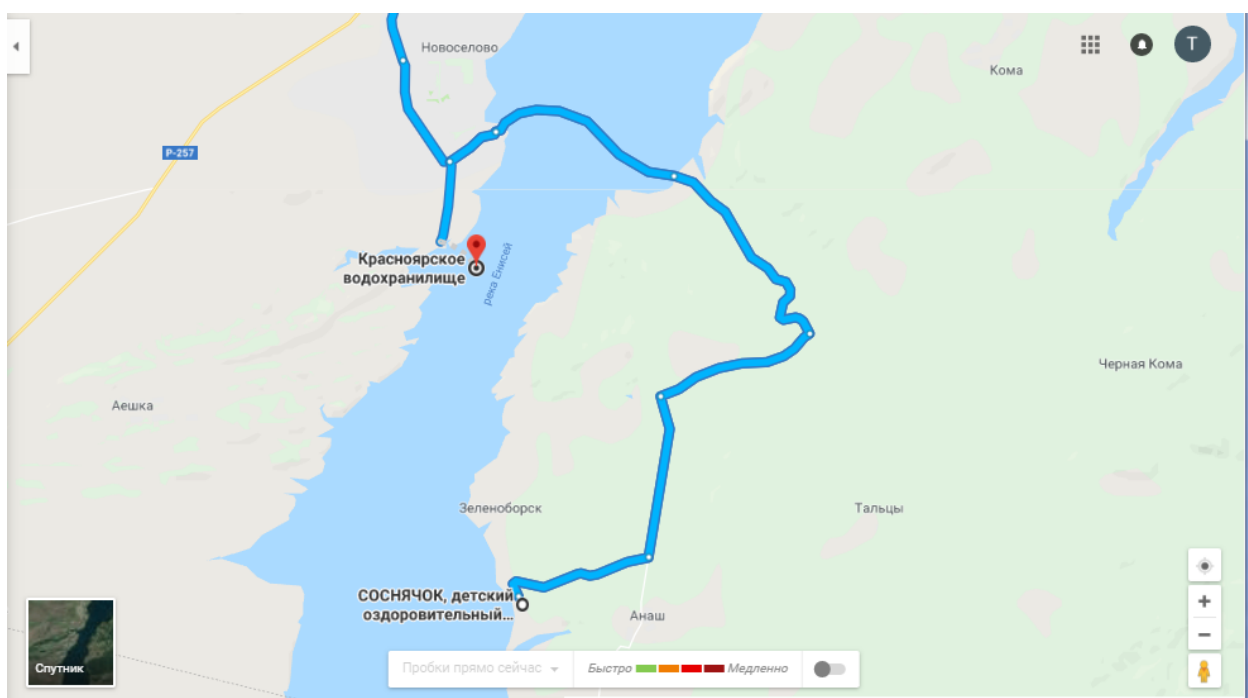

## Схема проезда Красноярск – Новоселово – дол «Соснячок»

### РАСПИСАНИЕ ДВИЖЕНИЯ ПАРОМОВ С 20 июня 2018.

Паром «Красноярский дорожник» совершает все рейсы бесплатно. Время одного рейса от берега до берега с учетом выгрузки-погрузки 60 минут.

Время отправления от пристани «Новоселово»:

05:00, 07:00, 10:00, 13:00, 16:00, 19:00, 21:00, 23:00.

Время отправления от пристани «Улазы»: 06:00, 08:00, 11:00, 14:00, 20:00, 22:00, 24:00.

Паром СП-105 совершает платные рейсы.

Стоимость перевозки пассажира старше 7 лет – 15 рублей. Перевозка багажа весом до 36 кг. - бесплатно. Перевозка автотранспорта и спецрейсы осуществляются по утвержденным тарифам.

Время отправления от пристани «Новоселово»:

06:00, 08:30, 12:00, 14:30, 18:00.

Время отправления от пристани «Улазы»: 06:45, 09:15, 09:45, 15:15, 18:45.