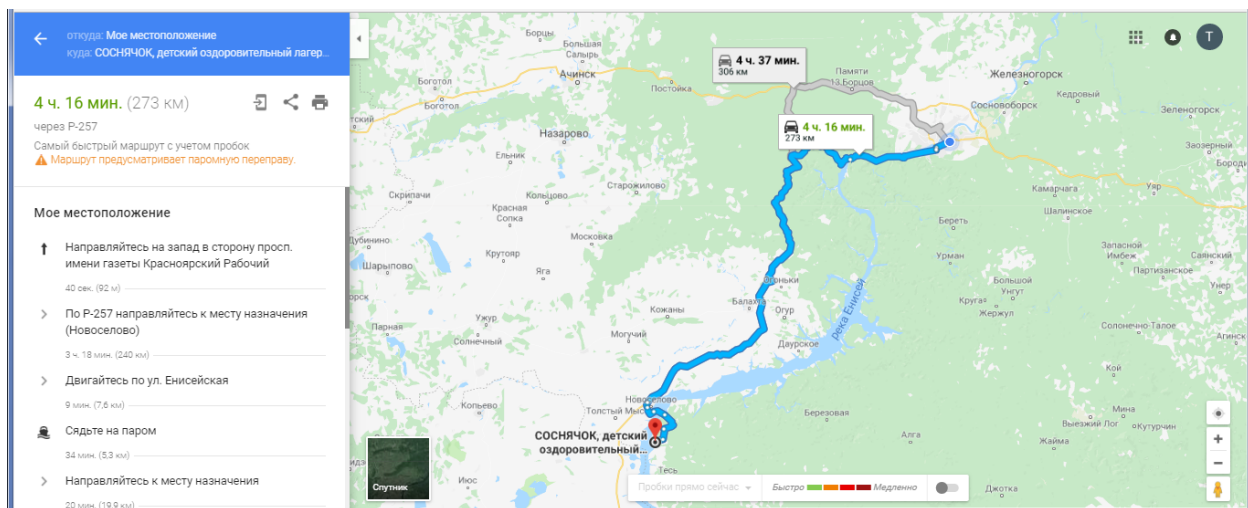

## Схема проезда Красноярск – Новоселово – дол «Соснячок»

### РАСПИСАНИЕ ДВИЖЕНИЯ ПАРОМОВ С 20 июня 2018.

Паром «Красноярский дорожник» совершает все рейсы бесплатно. Время одного рейса от берега до берега с учетом выгрузки-погрузки 60 минут.

Время отправления от пристани «Новоселово»:

05:00, 07:00, 10:00, 13:00, 16:00, 19:00, 21:00, 23:00.

Время отправления от пристани «Улазы»: 06:00, 08:00, 11:00, 14:00, 20:00, 22:00, 24:00.

Паром СП-105 совершает платные рейсы.

Стоимость перевозки пассажира старше 7 лет – 15 рублей. Перевозка багажа весом до 36 кг. - бесплатно. Перевозка автотранспорта и спецрейсы осуществляются по утвержденным тарифам.

Время отправления от пристани «Новоселово»:

06:00, 08:30, 12:00, 14:30, 18:00.

Время отправления от пристани «Улазы»: 06:45, 09:15, 09:45, 15:15, 18:45.